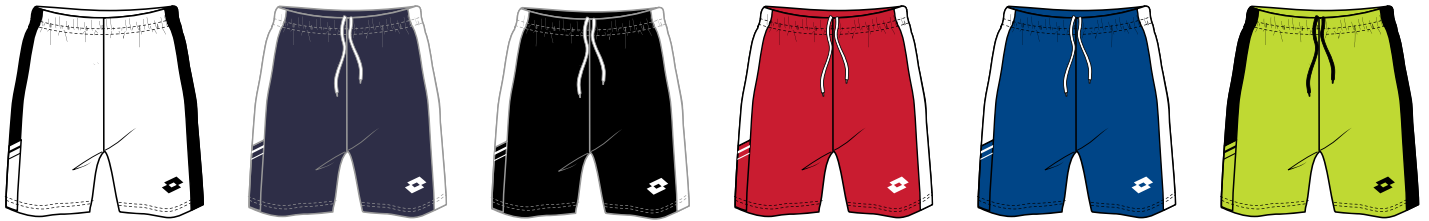

ELITE PLUS SHORT PL SR: 216540 JR: 216594

Fabric	Size SR	Size JR
Polyester mini waffle team	M - 3XL	XXS - XL

OF1
BRIGHT WHITE

1CI
NAVY BLUE

1CL
ALL BLACK

OC4
FLAME RED

8CM
ROYAL TEAM

OR1
LIME YELLOW